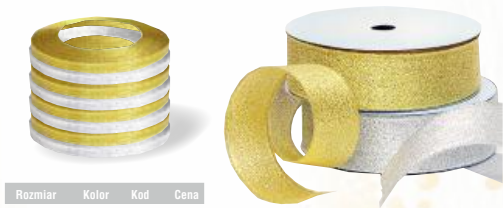

WSTĄŻKA BROKATOWA BREWIS