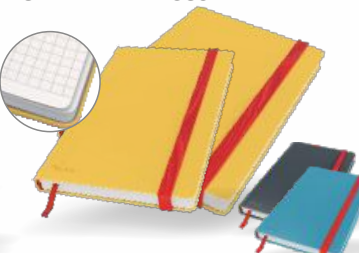

NOTATNIK LEITZ COSY

Kod	Nazwa	Cena
445400__	Notatnik A5 kratka Leitz Cosy	43,44
448200__	Notatnik B5 kratka Leitz Cosy	56,03

STREFA DOBRZYCH CEN

Oferta ważna od 15.10.2021 do 31.12.2021 lub do wyczerpania zapasów. Gazetka stanowi informację handlową. (*) Wszystkie ceny są cenami netto (*) Produkty bez dodatkowych promocji i punktów