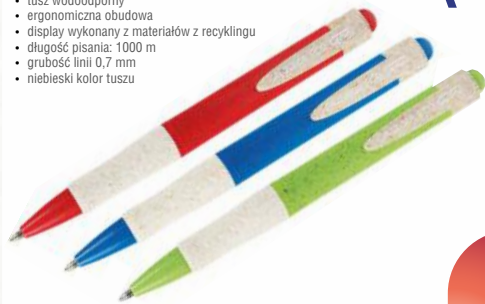

DŁUGOPIS GRAND ECO GR-2006A

- długopis automatyczny z wymiennym wkładem
- wykonany z materiału biodegradowalnego
- tusz wodoodporny
- ergonomiczna obudowa
- display wykonany z materiałów z recyklingu
- długość pisania: 1000 m
- grubość linii 0,7 mm
- niebieski kolor tuszu

Grand®

160-2230

1 ³³/_{zł}
szt.
netto

TEMPERÓWKA AUTOMATYCZNA EAGLE EG-5161USB

- dwutorowa, do ołówków o średnicy 6-8 i 9-12 mm
- bezpieczny dla dzieci przełącznik rozmiaru ołówka
- trwały mechanizm z dwoma wysokiej jakości ostrzami ze stali węglowej
- ostrza wymienne
- na baterie AA (4 szt., nie dołączone) oraz kabel USB
- kabel USB w zestawie
- 2 dodatkowe ostrza gratis
- stabilna podstawa
- 3 lata gwarancji
- instrukcja obsługi

EAGLE®