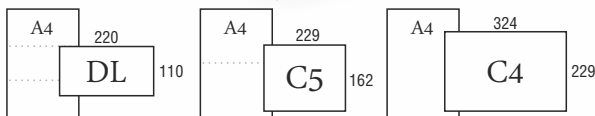

od
36⁴⁰ zł
op.
netto

DYMO®
LabelWriter™ 550

LW

Łatwa w obsłudze bezatramentowa drukarka etykiet do komputerów PC i Mac®

- Wykorzystuje technologię bezpośredniego druku termicznego – nie ma potrzeby stosowania atramentu ani tonera
- Dostosuj i drukuj adresy, foldery plików oraz etykiety z kodami kreskowymi, identyfikatory i wiele więcej, korzystając z oprogramowania DYMO® Connect for Desktop na komputery PC lub Mac®
- Prędkość nawet o 20% większa, niż w przypadku drukarki LabelWriter™ 450 – drukowanie do 62⁴ etykiet na minutę
- Grafika jest krystalicznie czysta, dzięki standardowej rozdzielczości 300 x 300 dpi