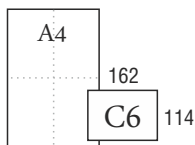

Rozmiar	Typ	Poddruk	Cena
C6	samoklejące	niebieski	1,09
DL	samoklejące	niebieski	1,40
C5	samoklejące	niebieski	2,94
C4	samoklejące	niebieski	4,90