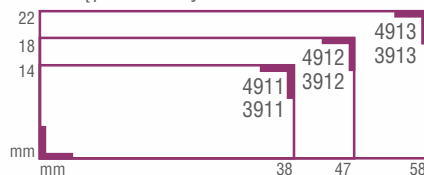

Kolory obudowy Economy Line:

Kolory wkładów:

*kolory obudowy i zatyczki mogą być wybierane losowo

Dostępne rozmiary odbić: